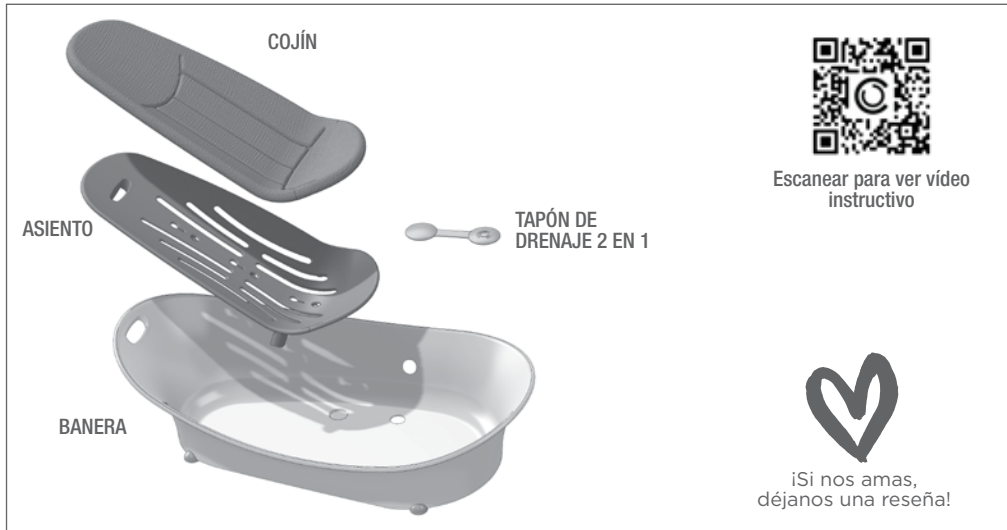

Asiento de bañista

Bañera para niños pequeños

CUIDADO Y MANTENIMIENTO

- Para obtener los mejores resultados de secado, retire el cojín después de cada uso y cuélguelo para secarlo de el lazo más largo.
- Lavar a máquina el cojín con agua fría / suave, secar en secadora. No planche. No use blanqueador. No lavar en seco.
- Bañera y el asiento deben limpiarse con agua y jabón suave.

Contours® - North America
1100 W Monroe St
Chicago, IL 60607

1-888-226-4469
customerservice@contoursbaby.com

Modelo # : ZN007
F020-R3 11/2023

Contours Oasis®

BAÑERA CON COJÍN CÓMODO 2 EN 1

LISTA DE PIEZAS

COLOCAR COJÍN AL ASIENTO

COLOCAR EL ASIENTO A LA BAÑERA

2-IN-1 DRAIN PLUG