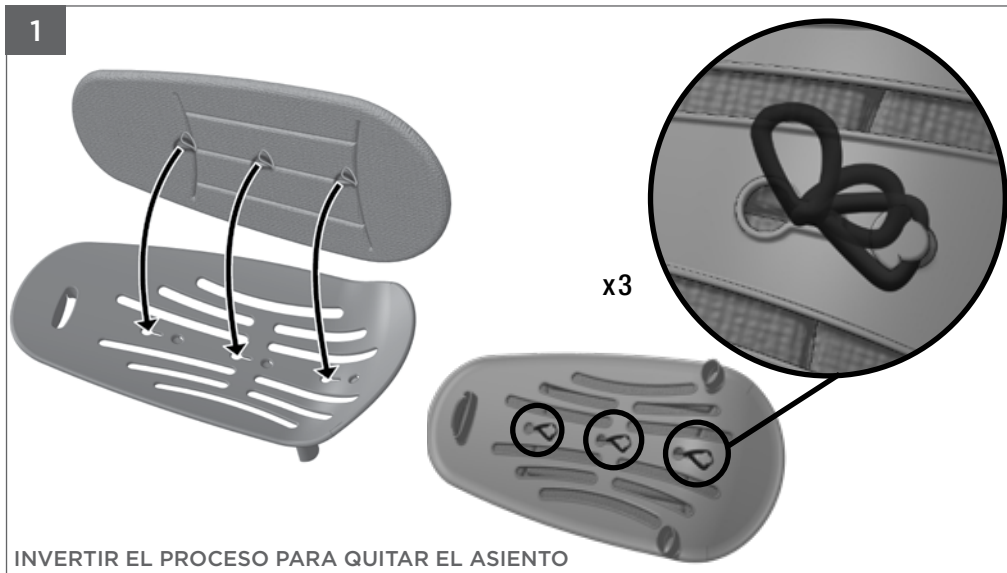

Contours® - North America
1100 W Monroe St
Chicago, IL 60607

1-888-226-4469
customerservice@contoursbaby.com

Modelo # : ZN007
F020-R3 11/2023

Contours Oasis®

BAÑERA CON COJÍN CÓMODO 2 EN 1

LISTA DE PIEZAS

COLOCAR COJÍN AL ASIENTO

COLOCAR EL ASIENTO A LA BAÑERA

2-IN-1 DRAIN PLUG